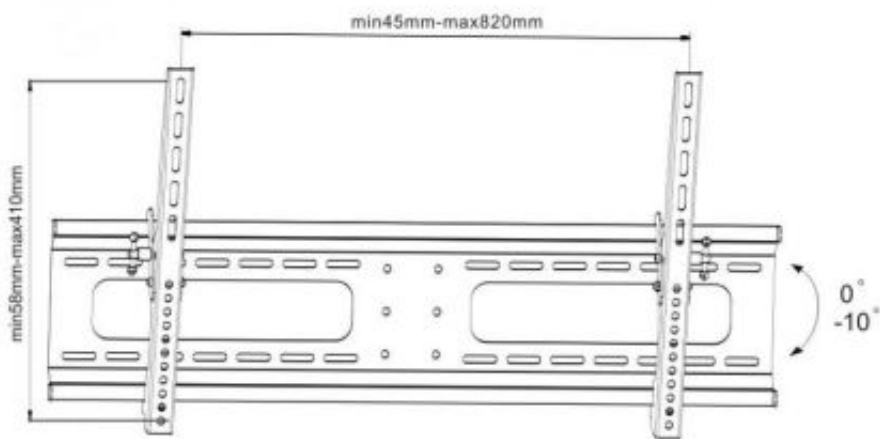

Gwarancja 24 miesiące