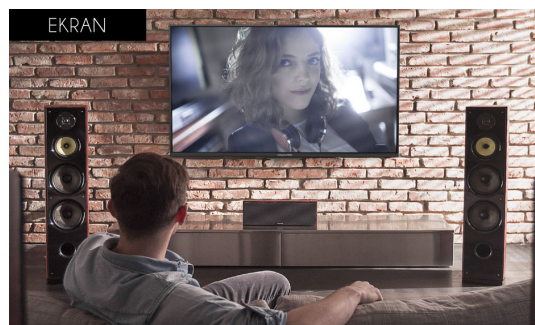

Opis produktu

Telewizor Kruger&Matz 65" Full HD z tunerem DVB-T2 HD (KM0265)

Zobacz więcej

KM0265 oferuje znacznie więcej niż typowe telewizory w swoim przedziale cenowym. Ekran o przekątnej 65" i proporcji 16:9 pozwoli Ci zobaczyć więcej. Rozdzielczość Full HD 1920x1080 px dopełnia kontrast o wartości 4000:1. Wisienką na torcie jest czas reakcji matrycy rzędu 6,5 ms, który umożliwia płynne odtwarzanie dynamicznych scen, podświetlenie LED matrycy oraz kąt widzenia H:176°, V:160° zapewniający komfort użytkowania.

Nowoczesny i stylowy

KM0265 to elegancja w najbardziej stylowym wydaniu. Nowoczesny i zarazem minimalistyczny design z pewnością przypadnie do gustu miłośnikom elektroniki w przyjaznym dla oka wydaniu. Model KM0265 zachwyca uniwersalnością; smukła linia telewizora nie przytłacza ale podkreśla Twój indywidualny styl oraz idealnie uzupełnia Twoją przestrzeń.

Mnogość możliwości

Telewizory już od dawna nie pełnią jedynie swojej podstawowej funkcji jaką jest oglądanie telewizji; telewizory Krüger&Matz idą o krok dalej. Szereg portów wejściowych sprawia, że KM0265 nie jest zwykłym telewizorem, a prawdziwą platformą multimedialnej rozrywki. Telewizor został wyposażony min. w trzy złącza HDMI oraz port USB. Popularne i wydajne złącza HDMI gwarantują wysoką jakość przesyłanego obrazu, a port USB umożliwia odtwarzanie ulubionych filmów z nośników pamięci USB zapewniając tym samym pełny komfort i uniwersalność.