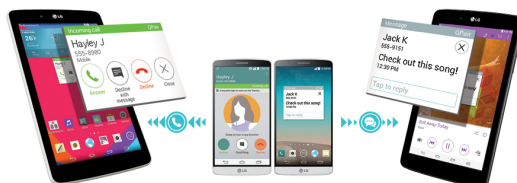

Tablet LG G Pad 8.0 LTE

Cena	589,00 zł
Dostępność	Dostępny
Czas wysyłki	24 godziny
Numer katalogowy	G PAD 8
Producent	LG

Opis produktu

Tablet LG G Pad 8.0 LTE

Specyfikacja techniczna

Wyświetlacz		Pamięć	
Przekątna ekranu	8.00"	Wbudowana	16 GB 1 GB RAM
Liczba kolorów wyświetlacza	16 mln.	microSD, microSDHC, microSDXC	do 32 GB
Maksymalna rozdzielczość	800 x 1280 px	Transmisja	
Aparat fotograficzny		HSDPA	42,2 Mbit/s
Rozdzielczość aparatu	2592 x 1944 px	HSUPA	5,76 Mbit/s
Liczba pikseli	5 Mpx	3G	-
Lampa błyskowa	Nie	HSPA	Tak
Drugi aparat	Tak (1.3 Mpx)	Komunikacja i złącza	
Zasilanie		IrDA	Tak
Technologia akumulatora	Litowo-jonowa	Bluetooth	v4.0 LE
Maksymalny czas rozmów	-	Wi-Fi	802.11a/b/g/n/ac
Pojemność akumulator	4200 mAh	Hotspot WiFi	Tak
Maksymalny czas czuwania	-	NFC	Nie
Wymiary i waga		USB	2.0

Wysokość	210,8 mm	typ USB	microUSB
Szerokość	124,2 mm	GPS	Tak
Waga	344 g	Ładowanie przez USB	Tak
System			
System	Android 4.4.2 Kitkat	DLNA	Tak
Procesor	1,20 GHz	LTE	Tak

FUNKCJA QPAIR

Tablet LG G Pad 8.0 łatwo nawiązuje połączenie ze smartfonami z systemem Android™, dzięki czemu można stale utrzymywać łączność i zawsze być na bieżąco — bez konieczności ciągłego noszenia przy sobie obydwu urządzeń. Teraz do nawiązywania połączenia z Internetem za pośrednictwem smartfona wystarczy jedno kliknięcie.

FUNKCJA Gesture Shot

Gesture Shot - wyzwalanie migawki gestem, idealne do autoportretów. Aparat rozpocznie odliczanie dając czas na przygotowanie się do zdjęcia.

FUNKCJA Smart Keyboard

Inteligentna klawiatura Smart Keyboard. Łatwe w użyciu funkcje dostosowują się do indywidualnych nawyków, dzięki czemu pozwalają na płynne i bezproblemowe pisanie. Ponadto, funkcja Typewriter automatycznie koryguje słowa eliminując literówki.

8-calowy wyświetlacz IPS

Wyjątkowo realistyczny obraz o precyzyjnie odwzorowanych detalach oraz żywych, naturalnych kolorach.

Czterordzeniowy procesor 1,2 GHz

Dzięki procesorowi Qualcomm Snapdragon tablet zachwyca szybkością reakcji oraz wydajnością.