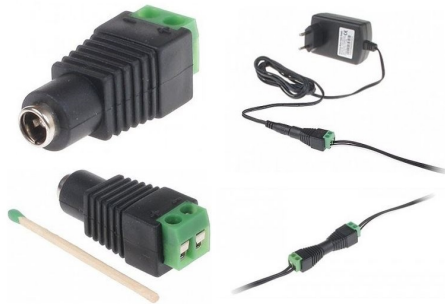

SZYBKOZŁĄCZE G-55

Cena	3,00 zł
Dostępność	Dostępny
Czas wysyłki	24 godziny
Numer katalogowy	G-55

Opis produktu

SZYBKOZŁĄCZE G-55

Szybkozłącze na standardowy wtyk zasilacza. Umożliwia przedłużenie kabla zasilacza biegnącego do kamery, bez konieczności obcinania wtyczki i lutowania przewodów. Aby zamontować wtyk wystarczy jedynie odizolować przewody, wcisnąć w zaciski kablowe, a na końcu dokręcić dwa wkręty wkrętakiem krzyżakowym lub płaskim.

Specyfikacja:

- Rodzaj złącza: Ø 2.1 / 5.5 mm Gniazdo proste
- Materiał: PET
- Wybrane cechy: Bardzo prosty i szybki montaż
- Waga: 0.008 kg

-
- Mocowanie żyły: Zaciski kablowe
 - Przeznaczenie: Kabel elektryczny
 - Przykładowe zastosowanie: OMY-2X0.75, K-60, YAP
 - Wymiary: 38 x 14 x 13 mm