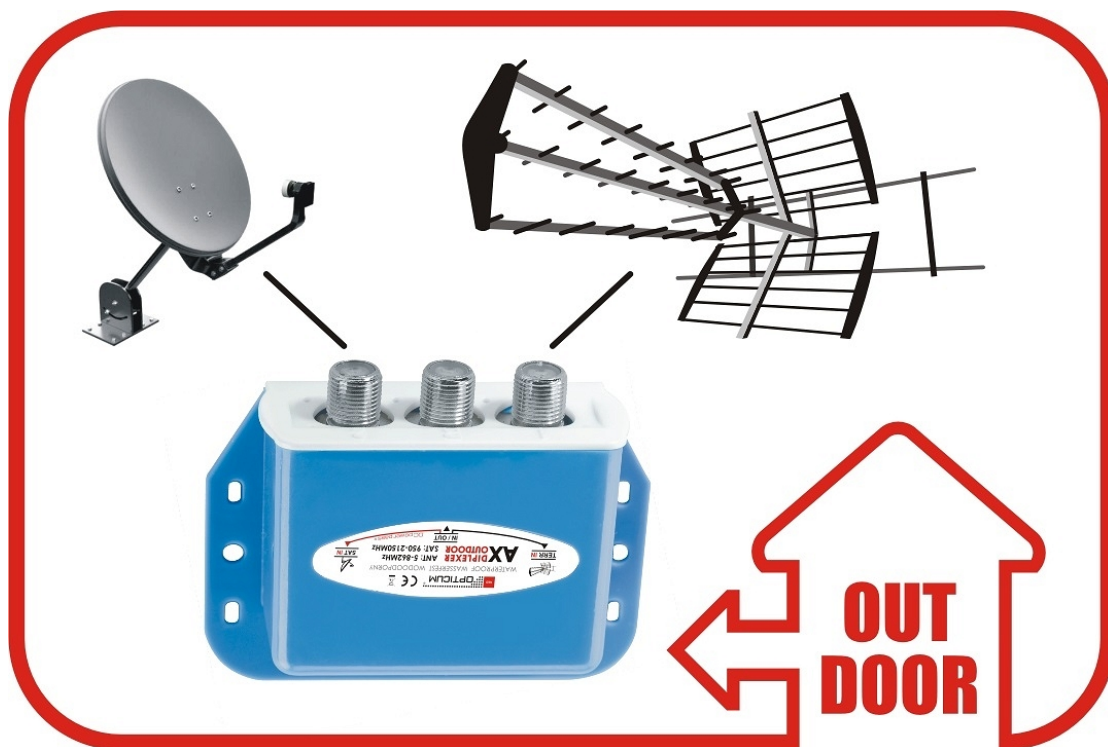

Opis produktu

Sumator RTV-SAT X1 Opticum AX DIPLEXER

Sumator DIPLEXER OUTDOOR sumuje sygnał z konwertera Single z sygnałem TV naziemnej (zewnętrzny). Umożliwia przesłanie zsumowanego sygnału do jednego odbiorcy. Aby sygnał rozdzielić na końcu instalacji należy zastosować gniazdo końcowe.

Specyfikacja techniczna:

- Liczba wejść SAT: 1
- Liczba wejść DVB-T: 1
- Zakres częstotliwości DVB-T: 5-862 MHz
- Zakres częstotliwości SAT: 950-2150 MHz
- Przepuszczalna napięcie 24V DC, 500 mA (max)

Schemat podglądowy z działania Sumatora: