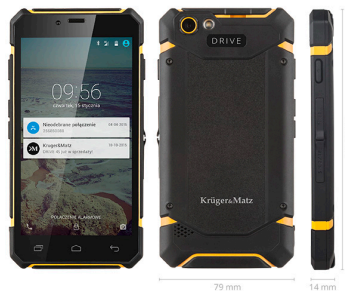

Link do produktu: <https://cardsplitter.pl/smartfon-krugermatz-drive-4s-km04291-p-3942.html>

Smartfon Kruger&Matz DRIVE 4S (KM0429.1)

Krüger&Matz
DRIVE 4S

- Wyświetlacz 5"
- Aparat 13 Mpx
- Android 6.0
- 8-rdzeniowy procesor
- Dual SIM

Cena	997,00 zł
Dostępność	Dostępny
Czas wysyłki	24 godziny
Numer katalogowy	KM0429.1
Producent	Krüger&Matz

Opis produktu

Krüger&Matz
DRIVE 4S

- Wyświetlacz 5"
- Aparat 13 Mpx
- Android 6.0
- 8-rdzeniowy procesor
- Dual SIM

Smartfon dla twardzieli

Drive 4 to nie jest telefon dla mięczaków. 5-calowy ekran z matrycą IPS został wzmocniony szkłem Dragontrail, dzięki czemu sprawdzi się nawet w najbardziej wymagających warunkach. Z tym telefonem nie straszne Ci już będą zadrapania, odpryski ani upadki. Smartfon został zaprojektowany tak, aby zapewnić komfort użytkowania i bezpieczeństwo pracy nawet w ekstremalnych warunkach.

Solidny i wytrzymały

Pancerna obudowa smartfona jest obiecującą zapowiedzią tego, co czeka Cię po włączeniu urządzenia. Wzmocniona konstrukcja współgra z solidnymi parametrami technicznymi telefonu. Drive 4S pracuje w oparciu o Ośmiordzeniowy procesor Qualcomm Snapdragon 430 o taktowaniu maksymalnym 1,4 GHz. W celu zwiększenia komfortu pracy, producent wyposażył telefon w 2 GB RAMu oraz 16 GB pamięci wewnętrznej, z możliwością zwiększenia jej o 32 GB przy użyciu karty