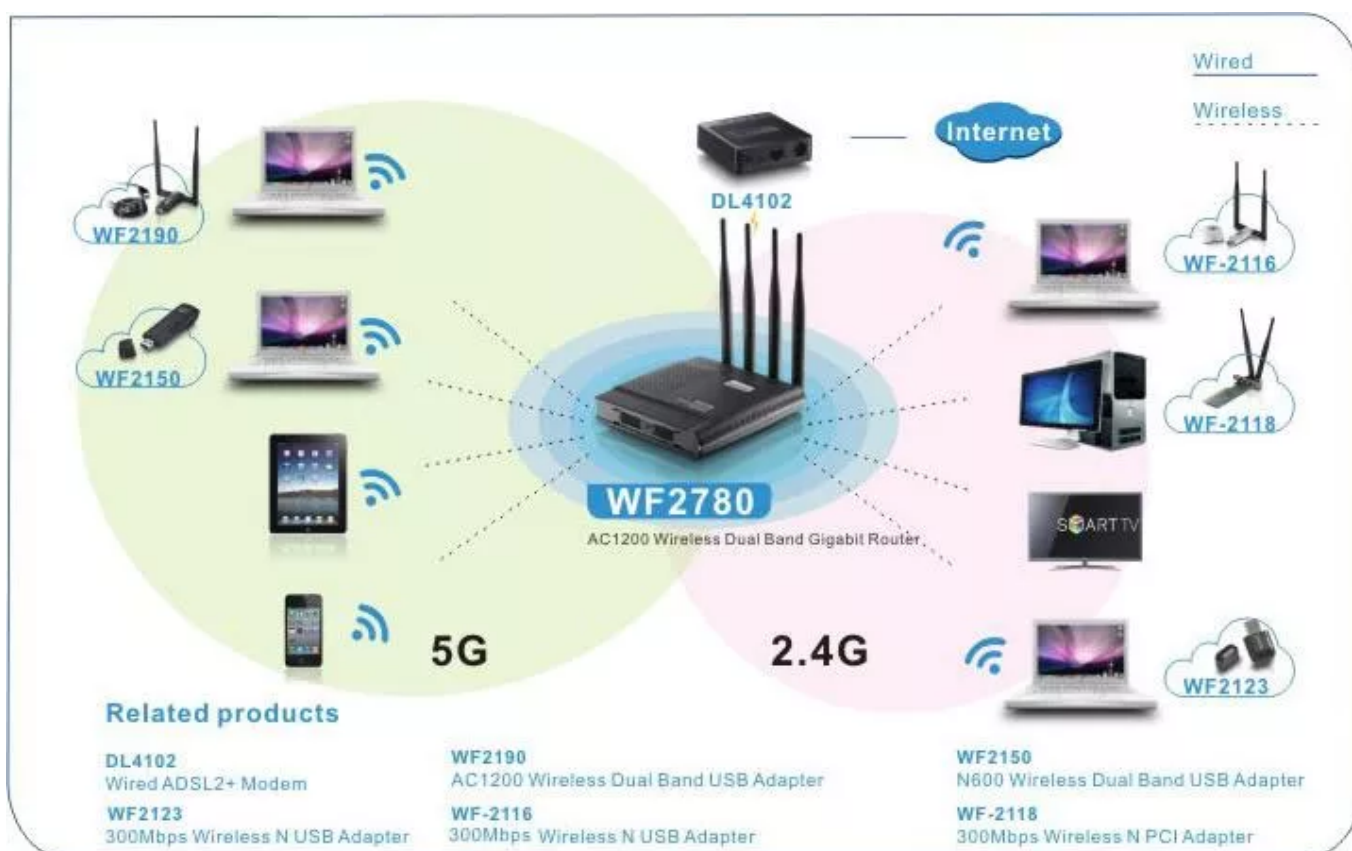

Dane techniczne:

- **Producent:** Netis
- **Model:** WF2780
- **EAN:** 088591201136
- **Rodzaj routera:** Lan/Wifi
- **Przeznaczenie:** xDSL
- **Porty WAN:** 1x RJ45
- **Liczba portów Lan 10/100:** Brak
- **Liczba portów Lan 10/100/1000:** 4x RJ45
- **Moc nadajnika:** 20dBm
- **Rodzaj anteny:** zewnętrzna 4x
- **Waga:** 285g