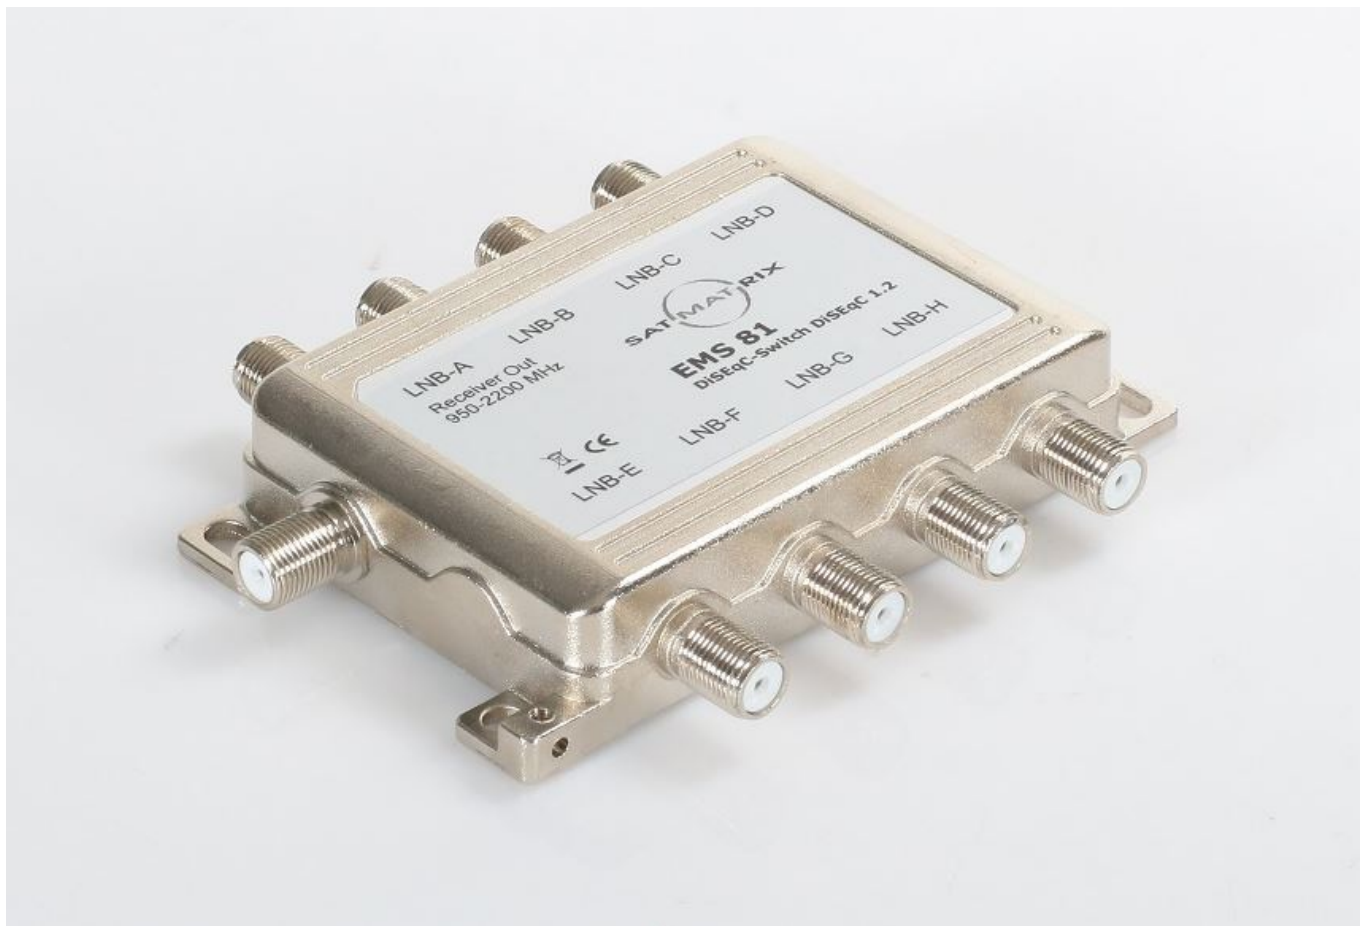

Dane aktualne na dzień: 23-04-2025 18:50

Link do produktu: <https://cardsplitter.pl/przelacznik-diseqc-81-switch-satmatrix-ems-wewnetrzny-p-5250.html>

Przełącznik Diseqc 8/1 Switch SATMATRIX EMS - wewnętrzny

Cena	49,00 zł
Cena poprzednia	55,00 zł
Dostępność	Dostępny
Czas wysyłki	24 godziny
Numer katalogowy	Diseqc 8/1
Kod producenta	saturn
Producent	Satmatrix

Opis produktu

Przełącznik Diseqc 8/1 Switch SATMATRIX EMS - wewnętrzny

Przełącznik **SATMATRIX EMS 8/1** umożliwia podłączenie 8 konwerterów Single ustawionych na dowolną satelitę z tunerem satelitarnym wyposażonym w jedną głowicę satelitarną. Urządzenie to jest przeznaczone do użytku wewnętrznego (w pomieszczeniach) i pozwala przesyłać jednym kablem sygnał z ośmiu satelitów. Odbiornik końcowy musi wspierać sterowanie DiSEqC 1.0 / 1.2 (tę opcję posiada praktycznie każdy współcześnie wypuszczony na rynek tuner satelitarny). Przełącznik umieszczony jest w metalowej, ekranowanej obudowie.

Specyfikacja:

- Ilość obsługiwanych konwerterów (LNB): max. 8
- Zakres częstotliwości: 950 - 2200 MHz
- Liczba wejść / wyjść: 8 / 1
- Sygnał DiSEqC: 1.0 lub 1.2
- Przełącznik DiSEqC 8/1 Satmatrix EMS 81