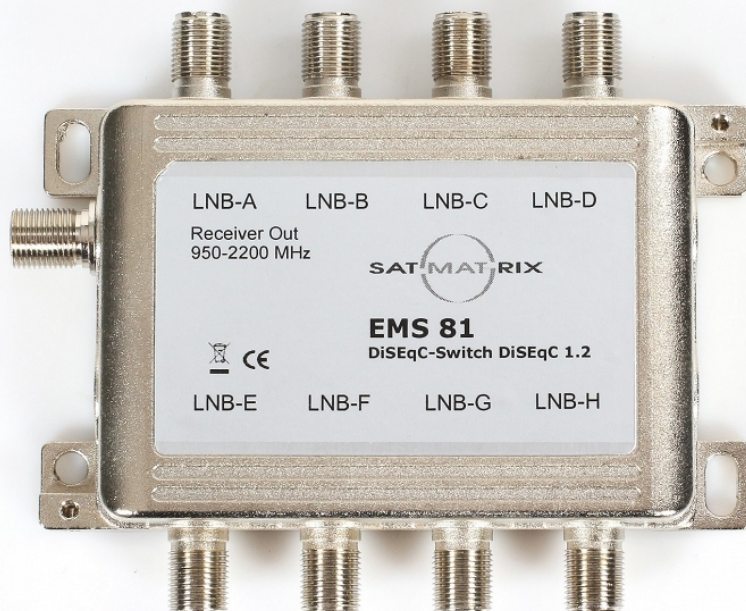

Dane aktualne na dzień: 23-04-2025 18:50

Link do produktu: <https://cardsplitter.pl/przelacznik-diseqc-81-switch-satmatrix-ems-wewnetrzny-p-5250.html>

Przełącznik Diseqc 8/1 Switch SATMATRIX EMS - wewnętrzny

Cena	49,00 zł
Cena poprzednia	55,00 zł
Dostępność	Dostępny
Czas wysyłki	24 godziny
Numer katalogowy	Diseqc 8/1
Kod producenta	saturn
Producent	Satmatrix

Opis produktu

Przełącznik Diseqc 8/1 Switch SATMATRIX EMS - wewnętrzny

Przełącznik **SATMATRIX EMS 8/1** umożliwia podłączenie 8 konwerterów Single ustawionych na dowolną satelitę z tunerem satelitarnym wyposażonym w jedną głowicę satelitarną. Urządzenie to jest przeznaczone do użytku wewnętrznego (w pomieszczeniach) i pozwala przesyłać jednym kablem sygnał z ośmiu satelitów. Odbiornik końcowy musi wspierać sterowanie DiSEqC 1.0 / 1.2 (tę opcję posiada praktycznie każdy współcześnie wypuszczony na rynek tuner satelitarny). Przełącznik umieszczony jest w metalowej, ekranowanej obudowie.

Specyfikacja:

- Ilość obsługiwanych konwerterów (LNB): max. 8
- Zakres częstotliwości: 950 - 2200 MHz
- Liczba wejść / wyjść: 8 / 1
- Sygnał DiSEqC: 1.0 lub 1.2
- Przełącznik DiSEqC 8/1 Satmatrix EMS 81