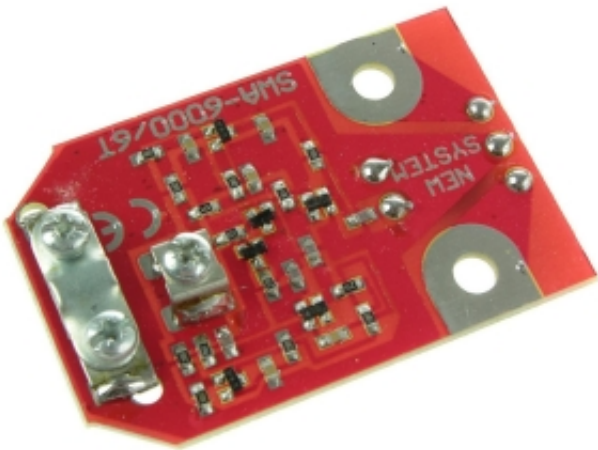

Dane aktualne na dzień: 23-04-2025 21:23

Link do produktu: <https://cardsplitter.pl/przedwzmacniacz-wzmacniacz-antenowy-swa-6000-p-5081.html>

Przedwzmacniacz / wzmacniacz antenowy SWA-6000

Cena	15,00 zł
Dostępność	Dostępny
Czas wysyłki	24 godziny
Numer katalogowy	SWA-6000
Kod producenta	satmania
Producent	CARDSPLITTER

Opis produktu

Przedwzmacniacz antenowy SWA-6000

Wzmacniacz antenowy SW6000 do puszki antenowej.

Specyfikacja:

- kanały odbioru: 1 - 68
- wzmacnienie: 28 - 36 dB
- szumy: 1,2 dB
- impedancja wejściowa: 300 om
- impedancja wyjściowa: 75 om
- zasilanie: 10-15 Vdc
- odległość od nadajnika TV: 60-140 km