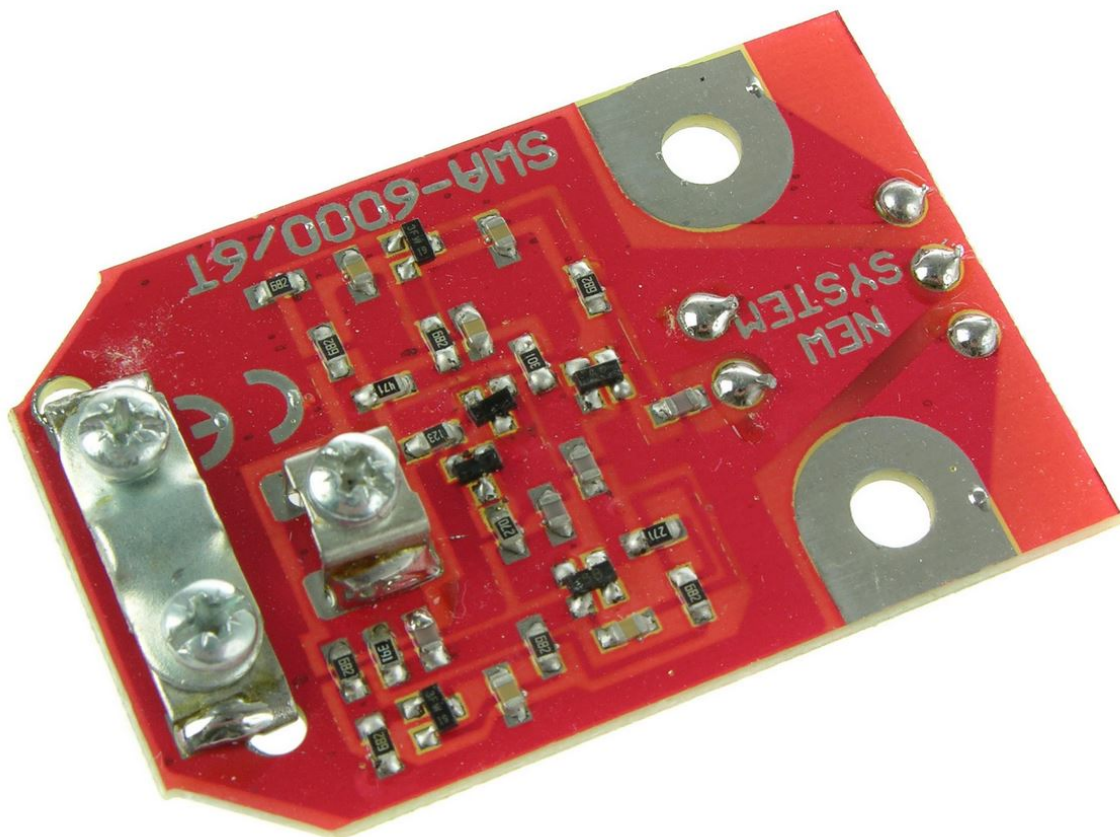

Dane aktualne na dzień: 23-04-2025 21:23

Link do produktu: <https://cardsplitter.pl/przedwzmacniacz-wzmacniacz-antenowy-swa-6000-p-5081.html>

Przedwzmacniacz / wzmacniacz antenowy SWA-6000

Cena	15,00 zł
Dostępność	Dostępny
Czas wysyłki	24 godziny
Numer katalogowy	SWA-6000
Kod producenta	satmania
Producent	CARDSPLITTER

Opis produktu

Przedwzmacniacz antenowy SWA-6000

Wzmacniacz antenowy SW6000 do puszki antenowej.

Specyfikacja:

- kanały odbioru: 1 - 68
- wzmacnienie: 28 - 36 dB
- szumy: 1,2 dB
- impedancja wejściowa: 300 om
- impedancja wyjściowa: 75 om
- zasilanie: 10-15 Vdc
- odległość od nadajnika TV: 60-140 km