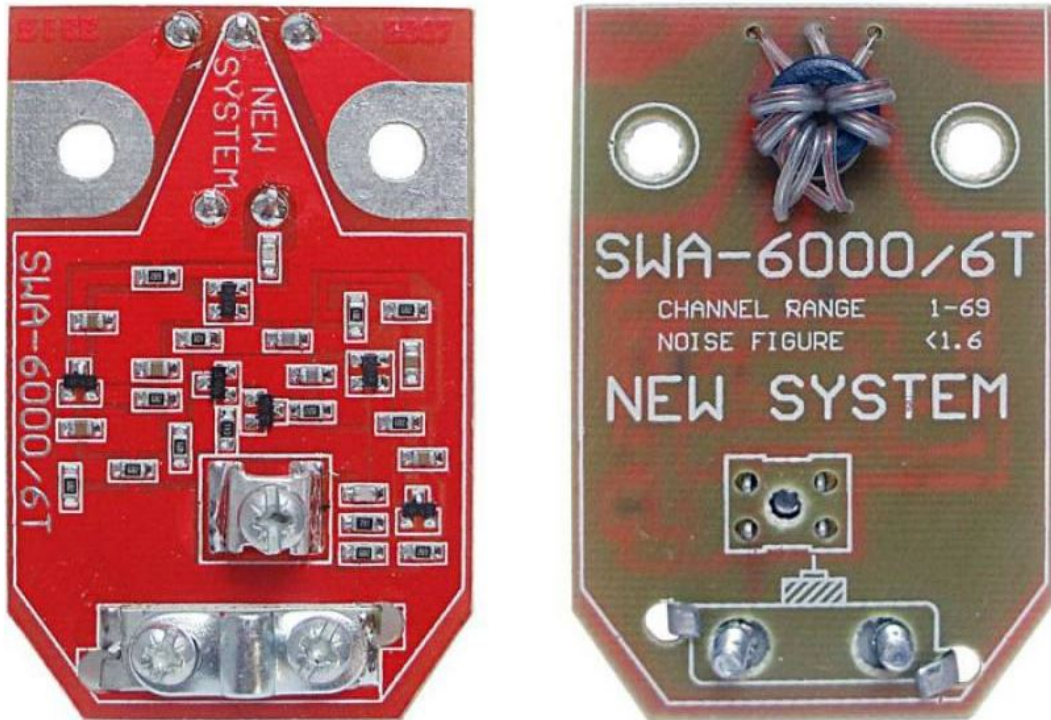

Dane aktualne na dzień: 23-04-2025 21:23

Link do produktu: <https://cardsplitter.pl/przedwzmacniacz-wzmacniacz-antenowy-swa-6000-p-5081.html>

Przedwzmacniacz / wzmacniacz antenowy SWA-6000

Cena	15,00 zł
Dostępność	Dostępny
Czas wysyłki	24 godziny
Numer katalogowy	SWA-6000
Kod producenta	satmania
Producent	CARDSPLITTER

Opis produktu

Przedwzmacniacz antenowy SWA-6000

Wzmacniacz antenowy SW6000 do puszki antenowej.

Specyfikacja:

- kanały odbioru: 1 - 68
- wzmacnienie: 28 - 36 dB
- szumy: 1,2 dB
- impedancja wejściowa: 300 om
- impedancja wyjściowa: 75 om
- zasilanie: 10-15 Vdc
- odległość od nadajnika TV: 60-140 km