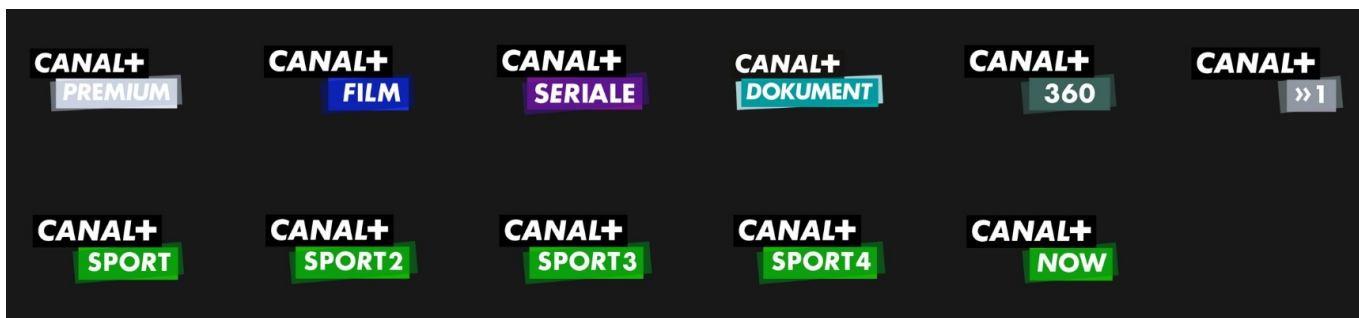

CANAL+ 360, TVN HD, Polsat HD, Polsat 2 HD, TVP1 HD, TVP 2 HD, TVP Info HD, Stopklatka, Zoom TV, TV Puls HD, Puls2, Planete+ HD, Polsat News 2, Metro, TVP3, TV4 HD, WP, Ale Kino+ HD, NOVELAS+, MiniMini+ HD, Polo TV HD, Stars.TV, 4 Fun TV, 4FUN KIDS, 4FUN DANCE, CANAL+ Domo, CANAL+ Kuchnia, teleTOON+ HD, Kino Polska Muzyka, ESKA TV HD, NUTA TV, ESKA Extra TV, VOX MUSIC TV, POWER TV, ESKA ROCK TV, Euronews HD, BBC World News, France 24 ANG, France 24 FRA, Deutsche Welle, CNBC HD, Bloomberg TV Europe, NHK WORLD JAPAN

Jeśli urządzenie abonenta posiada gniazdo CI+, lecz nie obsługuje standardu ECP, to część kanałów lub