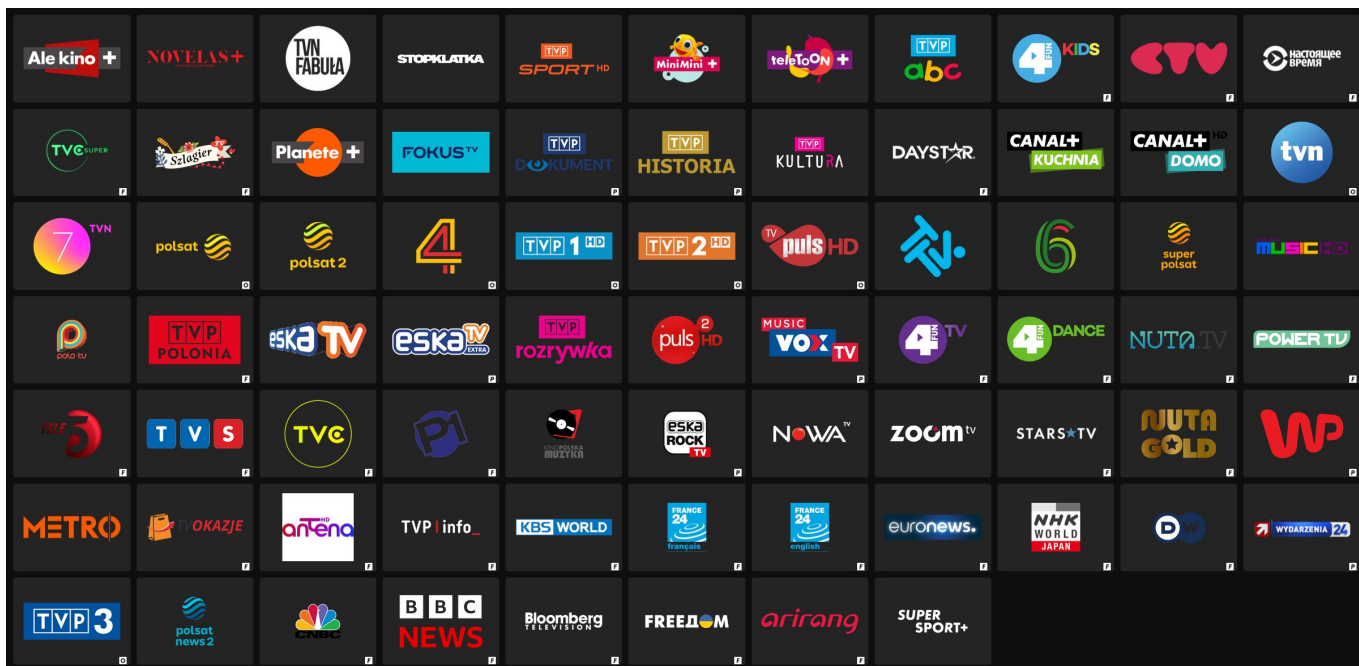

CANAL+ 360, TVN HD, Polsat HD, Polsat 2 HD, TVP1 HD, TVP 2 HD, TVP Info HD, Stopklatka, Zoom TV, TV Puls HD, Puls2, Planete+ HD, Polsat News 2, Metro, TVP3, TV4 HD, WP, Ale Kino+ HD, NOVELAS+, MiniMini+ HD, Polo TV HD, Stars.TV, 4 Fun TV, 4FUN KIDS, 4FUN DANCE, CANAL+ Domo, CANAL+ Kuchnia, teleTOON+ HD, Kino Polska Muzyka, ESKA TV HD, NUTA TV, ESKA Extra TV, VOX MUSIC TV, POWER TV, ESKA ROCK TV, Euronews HD, BBC World News, France 24 ANG, France 24 FRA, Deutsche Welle, CNBC HD, Bloomberg TV Europe, NHK WORLD JAPAN

Jeśli urządzenie abonenta posiada gniazdo CI+, lecz nie obsługuje standardu ECP, to część kanałów lub