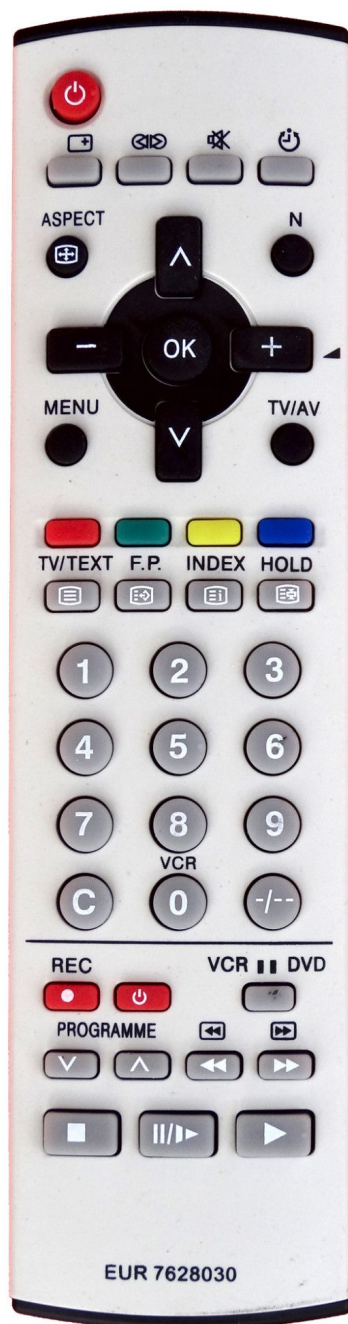

Produkt posiada dodatkowe opcje:

Zestaw baterii (2 szt.): Tak , Nie