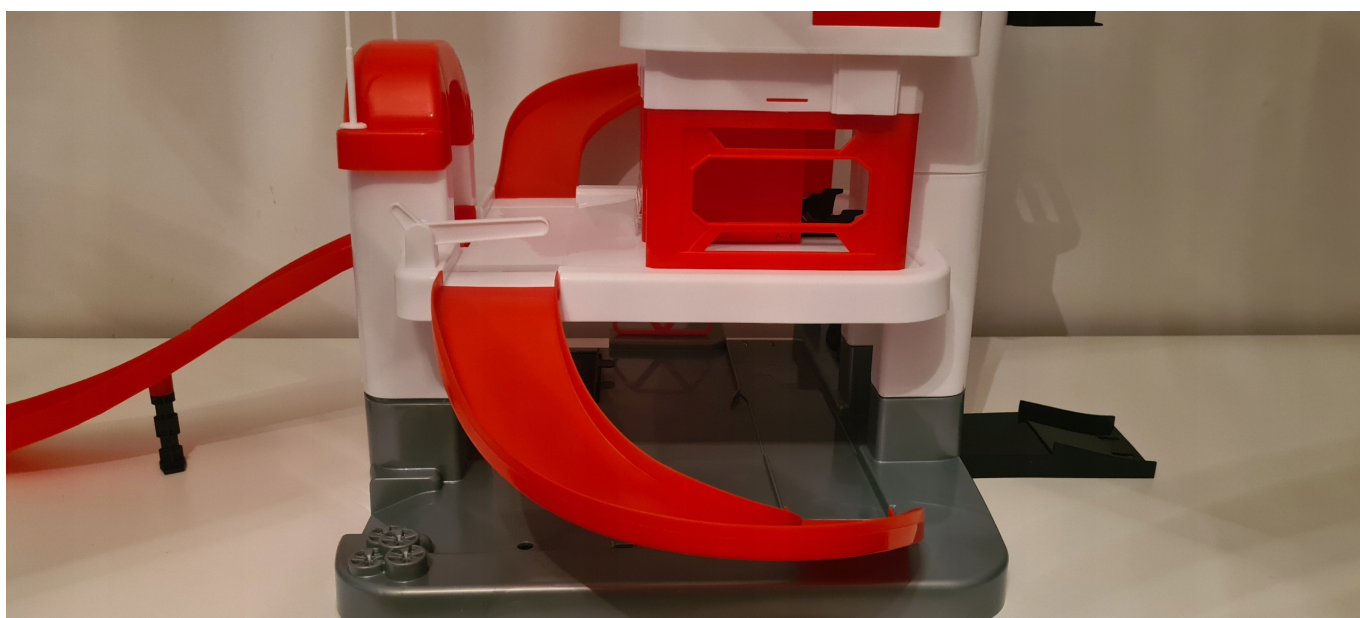

Link do produktu: <https://cardsplitter.pl/ogromna-8-x-194-x-43-cm-remiza-strazacka-winda-rampy-teamsterz-3-pojazdy-p-14300.html>

OGROMNA 8 x 19.4 x 43 cm Remiza strażacka Winda Rampy Teamsterz 3 Pojazdy

Cena	199,99 zł
Numer katalogowy	3002037
Kod producenta	3002037
Kod EAN	5050841710618
Certyfikaty, opinie, atesty	CE
Rodzaj pojazdu	straż
Bohater / Bajka	brak
Długość (cm)	20
EAN (GTIN)	5050841710618
Waga produktu z opakowaniem jednostkowym	2
Wysokość produktu	47
Szerokość produktu	38
Efekty	brak
Model	remiza
Baterie	nie potrzeba
Wiek dziecka	3 lata +
Płeć	chłopcy
Materiał	plastik
Kolor dominujący	wielokolorowy
Kod producenta	3002037
Marka	HTI

Remiza posiada parter z garażem i wejściem z boku, pierwsze i drugie piętro, które stanowi zaplecze socjalne i miejsce dowodzenia oraz dach z miejscem lądowania dla helikoptera. Piętra są połączone ze sobą drogą.

Posiada rampy, windę, ramię, serwis samochodowy i lądowisko dla helikoptera. Stacja zawiera również 3 pojazdy: helikopter i 2 samochody.