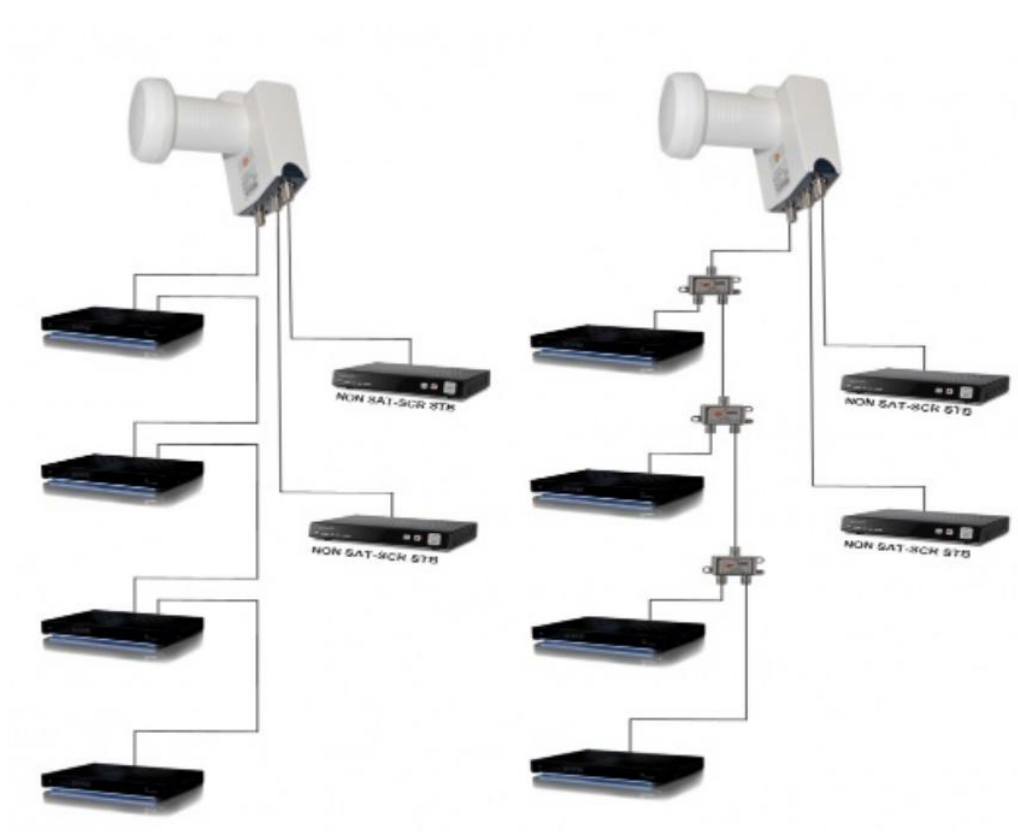


Dane aktualne na dzień: 23-04-2025 18:07

Link do produktu: <https://cardsplitter.pl/lnb-unicable-scr-gt-sat-s2scr4-do-6sat-p-4149.html>

LNB UNICABLE SCR GT-SAT S2SCR4 (DO 6*SAT)

Cena	219,00 zł
Dostępność	Dostępny
Czas wysyłki	24 godziny
Numer katalogowy	UNICABLE SCR GT-SAT S2SCR4
Kod producenta	dmt
Producent	GT-SAT

Opis produktu

LNB UNICABLE SCR GT-SAT S2SCR4 (DO 6*SAT)

Konwerter LNB Unicable SCR GT-SAT S2SCR4 na **jednoprzewodową (szeregową) transmisję sygnału do max. 4 odbiorników z oznaczeniem Unicable w menu**, lnb posiada również dwa wyjścia standardowego sygnału satelitarnego do dwóch pozostałych odbiorników satelitarnych.

Technologia UNICABLE polega na sztywnej rezerwacji części pasma IF dla każdego z podłączonych tunerów satelitarnych.

Tuner wysyła żądania do konwertera dostępu do danego transpondera i otrzymuje sygnał na zarezerwowanej częstotliwości.

Warunkiem koniecznym do stosowania technologii UNICABLE jest implementacja jej w tunerze.

Schemat podłączenia:

Parametry techniczne:

- Model: GT-S2SCR4
- SCR / Unicable LNB
- 1x wyjście SCR dla 4 odbiorników (SAT-SCR)
- 2x wyjście Legacy (dla 2 odbiorników standardowych)
 - Kanał 1: 1210 MHz
 - Kanał 2: 1420 MHz
 - Kanał 3: 1680 MHz
 - Kanał 4: 2040 MHz
- Współczynnik szumów: 0,2 dB
- Zysk portu Legacy: 57 - 65dB
 - Zysk portu SCR: 58 - 67dB
 - Zysk: + / - 0,5 dB / 26MHz
 - SATCR kontrola z ST
 - Kontrola Legacy: DiSEqC 1.0
- Zakres temperatur: od -40 ° C do + 65 ° C
 - Pobór Legacy: 200mA
 - Pobór SCR: 300mA
 - Średnica LNB Ø 40mm
- zgodność z HDTV i DVB-S2