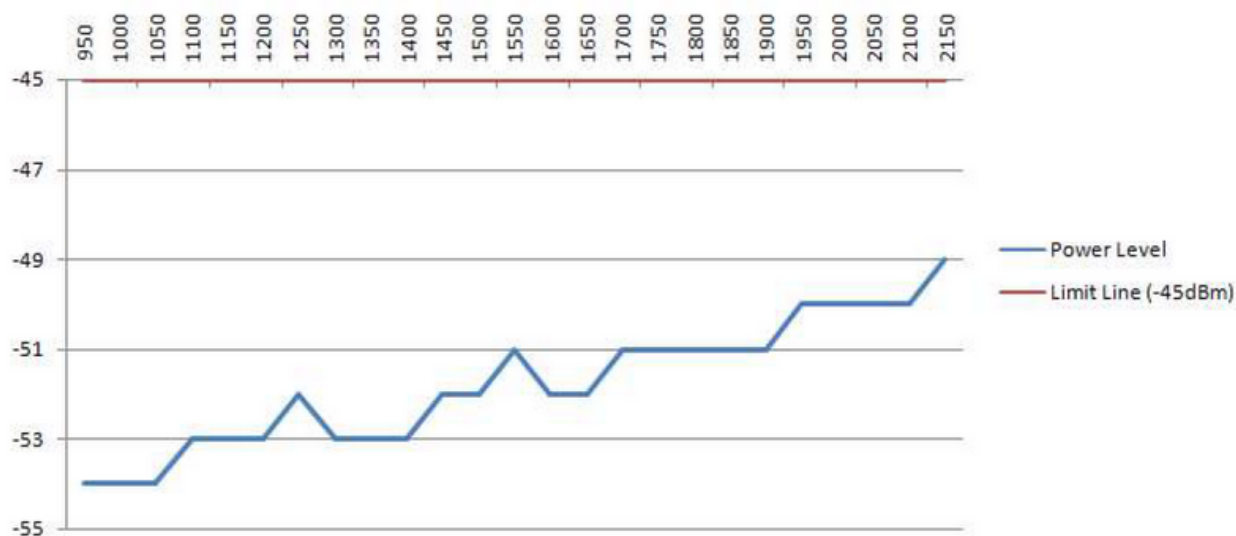

TEST INTERFERENCJI LNB TWIN GT-SAT GT-T40M:

Parametry techniczne:

- **Zakres częstotliwość wejściowej:**

Low Band: 10.7 ~ 11.7 GHz
High Band: 11.7 ~ 12.75 GHz

- **Zakres częstotliwość wyjściowej:**

Low Band: 950 ~ 1950 MHz
High Band: 1100 ~ 2150 MHz

- **Częstotliwość:**

Low Band: 9,75 GHz
High Band: 10,60 GHz

- **Współczynnik szumów:** 0,1 dB
- **Poziom wzmocnienia:** 57 ~ 61 dB
- **Przepustowość:** 26 MHz: +/- 0.5dB
- **Zużycie energii:** 75 mA
- **Typ złącza:** 2x F-żeńskie
- **Wyjście:**
- **Zakres temperatur:** -40 ° C ~ + 65 ° C
- **Mocowanie:** 40mm