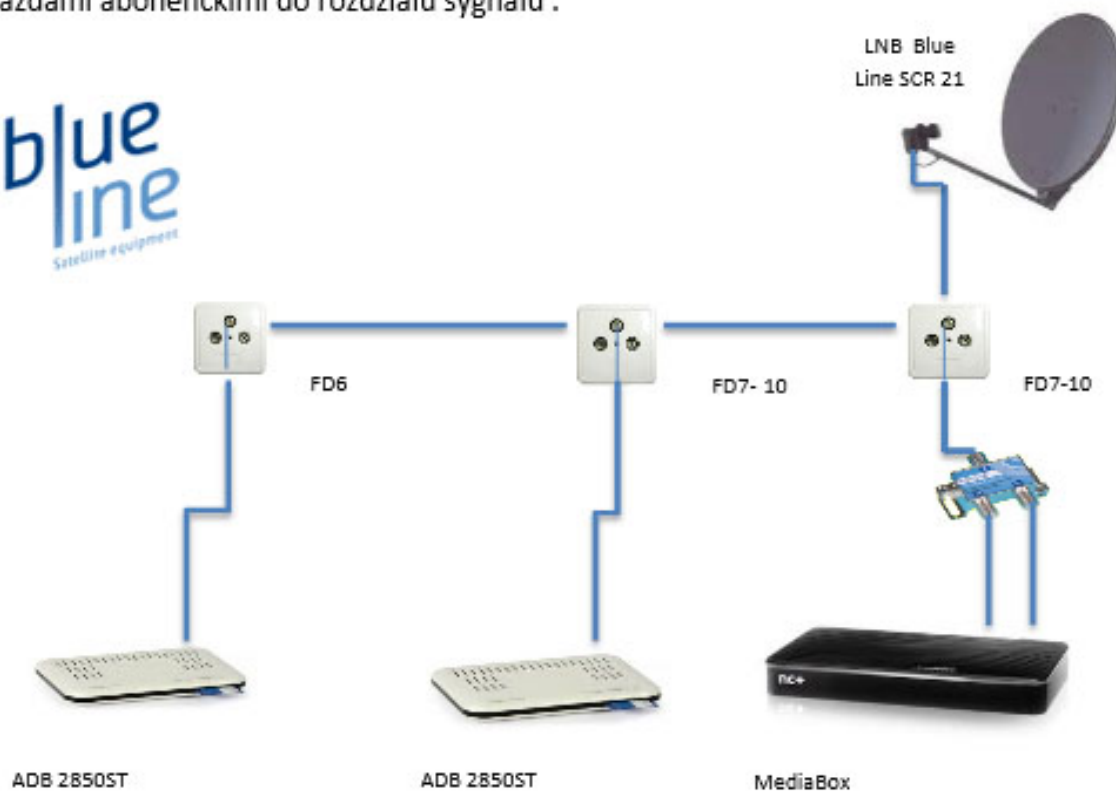

Instalacja z konwerterem UniCable **Blue Line SCR 21** oraz gniazdami abonenckimi do rozdziału sygnału .

**blue
line**
Satellite equipment

Zapraszamy do zapoznania się z całą naszą bogatą ofertą.