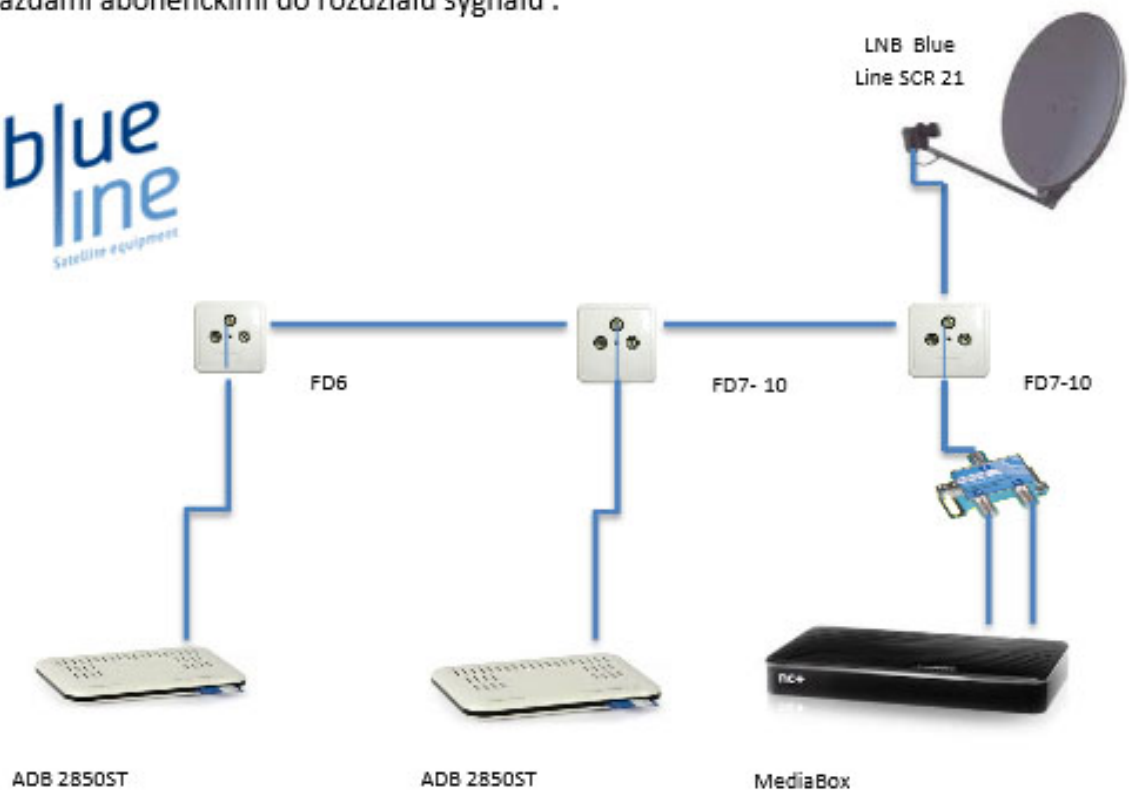

Opis produktu

Konwerter BlueLine SCR BL SCR21 Unicable

Konwerter posiada dwa wyjścia:

SCR / UniCable - do którego można podłączyć do czterech odbiorników w technologii jedno kablowej, dwa odbiorniki PVR lub jeden PVR oraz dwa pojedyncze.

Legacy - do którego można podłączyć jeden odbiornik tradycyjny lub miernik sygnału podczas ustawiania anteny satelitarnej. Na chwilę obecną główne odbiorniki platformy NC+ udostępniają technologię SCR / Unicable.

Najważniejsze właściwości:

- szczególnie duża stabilność i częstotliwości
- najnowocześniejsza technika, eliminująca konieczność nietatwego gwieździstego okablowania
- wyjątkowo niskie szumy fazowe
- małe szumy własne
- wysoka separacja pomiędzy polaryzacjami
- mały pobór prądu

Przykładowy schemat instalacji konwertera Blue Line SCR 21 z gniazdami abonenckimi do rozdziału sygnału

Instalacja z konwerterem UniCable **Blue Line SCR 21** oraz gniazdami abonenckimi do rozdziału sygnału .