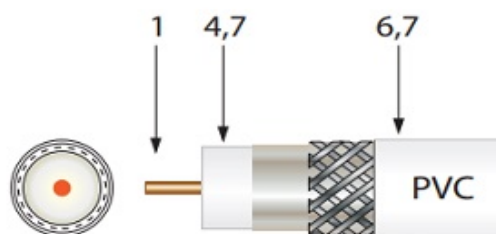

- Euroklasa Eca
- Osłona zewnętrzna PVC, kolor biały
- Typowa impedancja: 75 Ohm
- Opakowanie: dostępne rolki o różnych długościach

Specyfikacja oraz przeplot kabla:

Coaxial cable specifications			
Frequency band (MHz)	Screening (dB)		
	class A +	class A	class B
30 – 300	>95	>85	>75
300 – 470	>95	>80	>75
470 – 1000	>85	>75	>65
1000 – 3000	>75	>55	>55

Zapraszamy do zapoznania się z całą naszą bogatą ofertą.

Kupując u nas kilka produktów oszczędzasz na kosztach transportu (max 30kg w jednej paczce przesyłki kurierskiej)

Zapraszamy na zakupy!

Zobacz koniecznie:

- [Nowości](#)
- [Promocje](#)
- [Polecamy](#)
- [Hity](#)

[Masz pytania? ----> Zapraszamy do kontaktu (kliknij)](#)