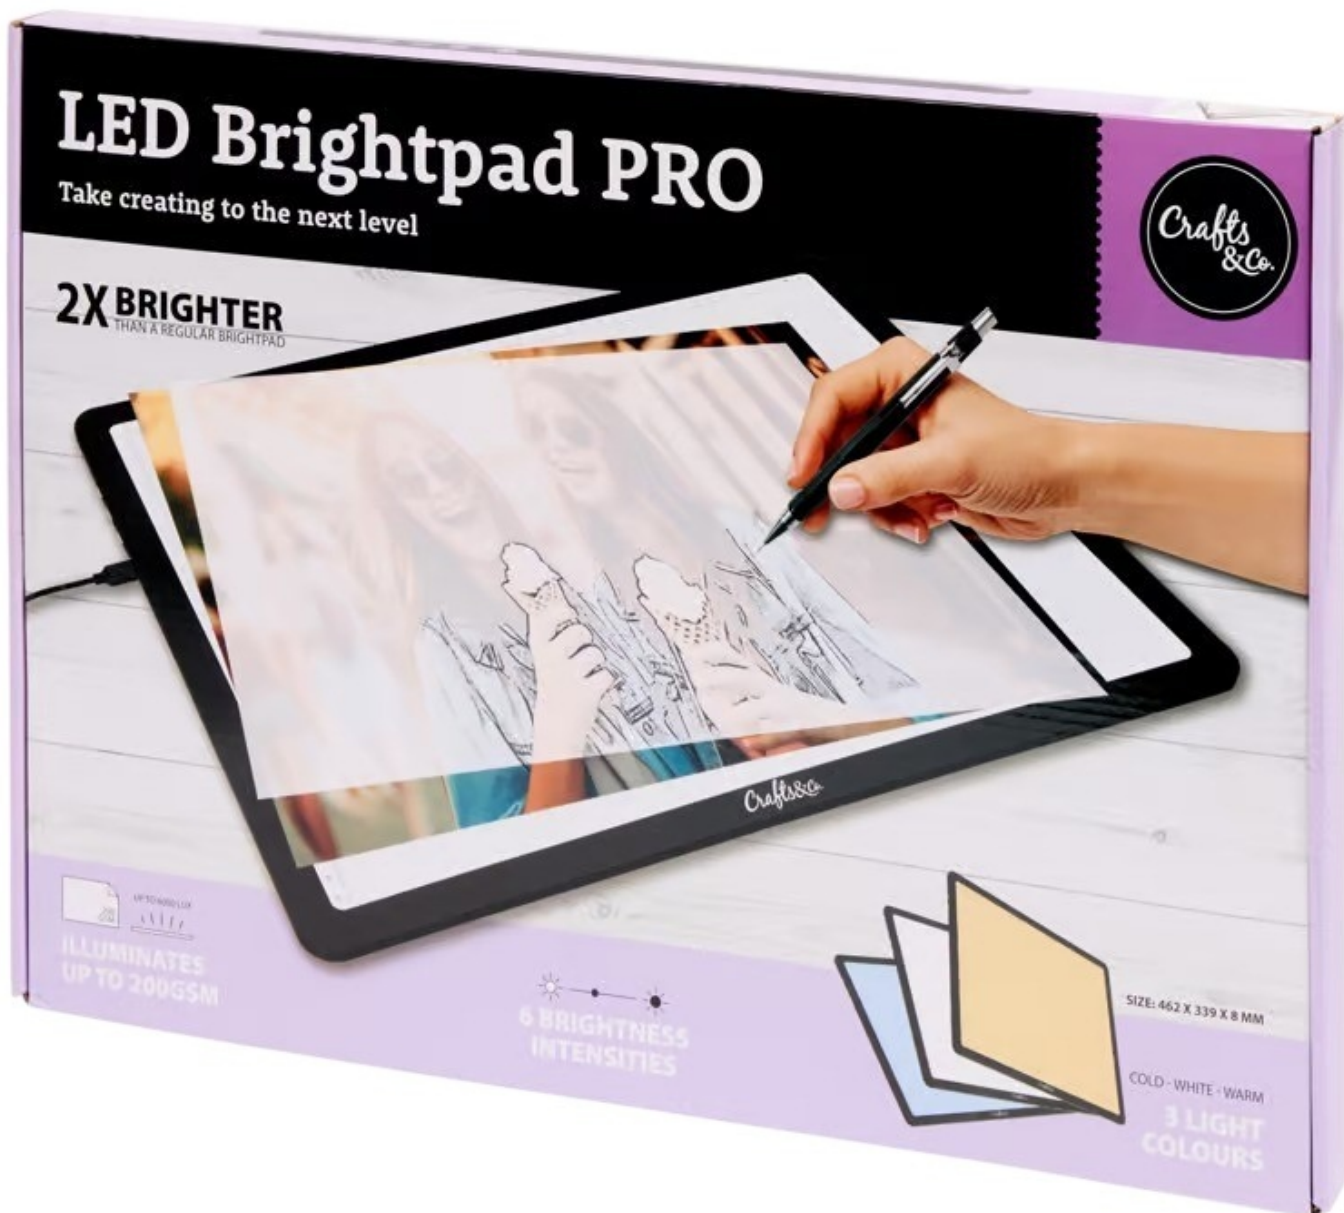

Link do produktu: <https://cardsplitter.pl/deska-kreslarska-ultralekka-podswietlana-led-tablica-craftsco-format-a3-p-15516.html>

Deska kreślarska Ultralekka podświetlana LED tablica Crafts&Co format A3

Cena	148,99 zł
Numer katalogowy	3003299cs
Kod producenta	3003299cs
Kod EAN	8711568088165
Marka	Crafts&Co
Kod producenta	3003299cs
Waga produktu z opakowaniem jednostkowym	0.5
Format deski	format A3
EAN (GTIN)	8711568088165
Informacje o bezpieczeństwie	CE

Opis produktu

Podświetlana tablica brightpad LED XL Crafts & Co

- Przyciemniana tablica do rysowania pozwoli łatwo stworzyć najpiękniejsze dzieła. Idealna do szkicowania lub dokładnego odrysowywania obrazów.
- Przyrząd pomocniczy do rysowania, szkicowania, kaligrafii i malowania diamentami
- Z oświetleniem LED, z możliwością ściemniania w 3 ustawieniach
- Z adapterem USB

LED Brightpad PRO

Take creating to the next level

2X BRIGHTER
THAN A REGULAR BRIGHTPAD

ILLUMINATES
UP TO 200 GSM

6 BRIGHTNESS
INTENSITIES

SIZE: 462 X 339 X 8 MM

COLD - WHITE - WARM
3 LIGHT
COLOURS