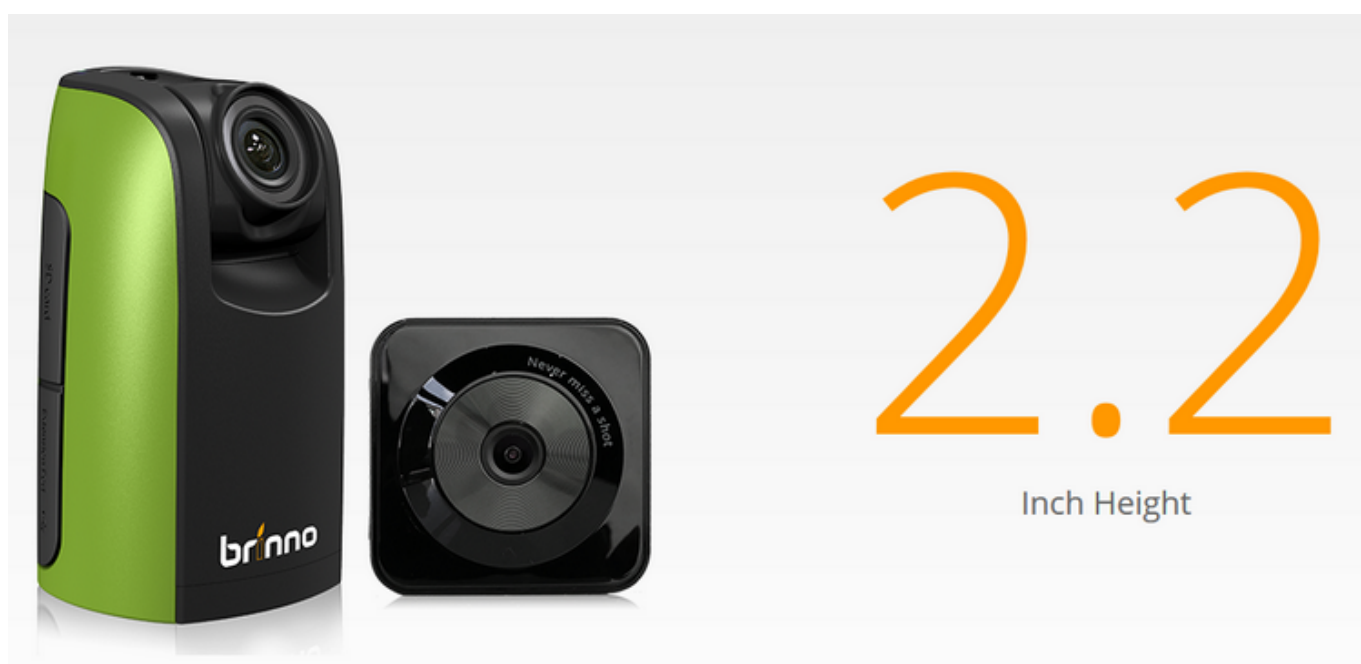

Producent deklaruje pracę bez ładowania akumulatora nawet przez 16 dni (w trybie **TimeLapse** przy ustawionym największym odstępie czasowym). Jest to wynik, który dominuje nad konkurencyjnymi urządzeniami.

Kamera TLC130 ma niewielkie wymiary, jej bryła jest prawie sześcienna, a najdłuższy bok ma tylko nieco ponad 5 centymetrów. Dzięki компактowemu rozmiarowi, możesz ją zabrać wszędzie i nigdy nie będzie Ci zawadzać podczas podróży.