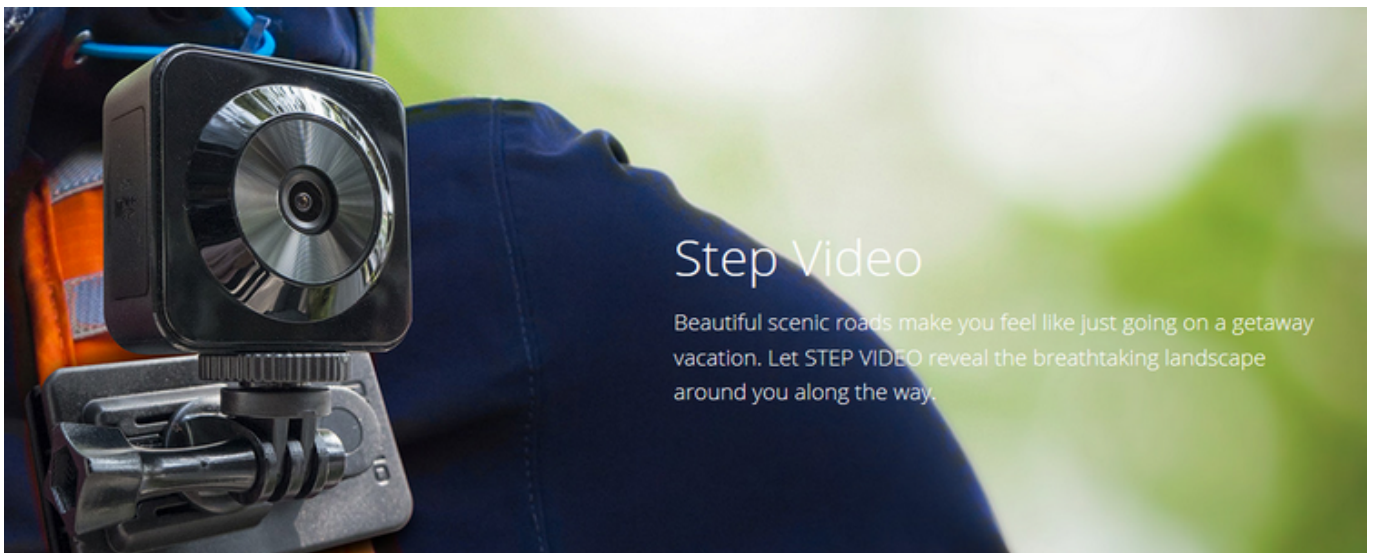

#### Brinno Wi-Fi Bluetooth Time Lapse + Step Video Camera TLC130

**Uchwycić najlepsze momenty podczas aktywnego wypoczynku i uprawiania sportu!  
Bądź bliżej wspomnień - blisko jak nigdy wcześniej!**

Nowoczesna kamera Brinno TLC130 wprowadza powiew świeżości wśród kamer poklatkowych. Oprócz standardowego nagrywania w technologii **TimeLapse** (wykonywanie zdjęć w równych odstępach czasowych i składanie w jeden film), kamera ta może pracować w trybie **StepVideo** (nagrywanie krótkich filmów w ustalonych odstępach czasowych i składanie ich w jeden klip; na przykład: kamera nagrywa 5 sekund wideo co 2 minuty, po czym składa te fragmenty w jeden film). Kamera wyposażona jest też w tryb robienia zdjęć.

TLC130 to dość mała kamera, zbliżona wyglądem do kamer sportowych, o wielkich możliwościach. Znajdzie zastosowanie w niemal każdej sytuacji, a nagrania uwiecznią wspomnienia, które mogłyby nam uciec i pójść w niepamięć. Najczęściej wykorzystywana jest wśród osób aktywnych, uprawiających sport lub lubujących się w zajęciach pełnych kreatywności.

### TimeLapse & StepVideo

Kamera TLC130 pracuje w trzech trybach. Oprócz wykonywania zdjęć, umożliwia ona nagrywanie filmów poklatkowych i tzw. filmów "Snapchatowych" czyli krótkich filmów.

Nowością jest tryb nagrań **StepVideo (Snapchat)**, w którym kamera nagrywa krótkie filmy w ustalonych przez użytkownika odstępach czasowych, a następnie składa je w jeden film. To rozwiązanie idealnie sprawdzi się podczas aktywnego wypoczynku, wędrowek leśnych lub górskich, jazdy na rowerze. Jest to idealne, więc urządzenie dla osób uwielbiających media społecznościowe i dzielących się przeżyciami.