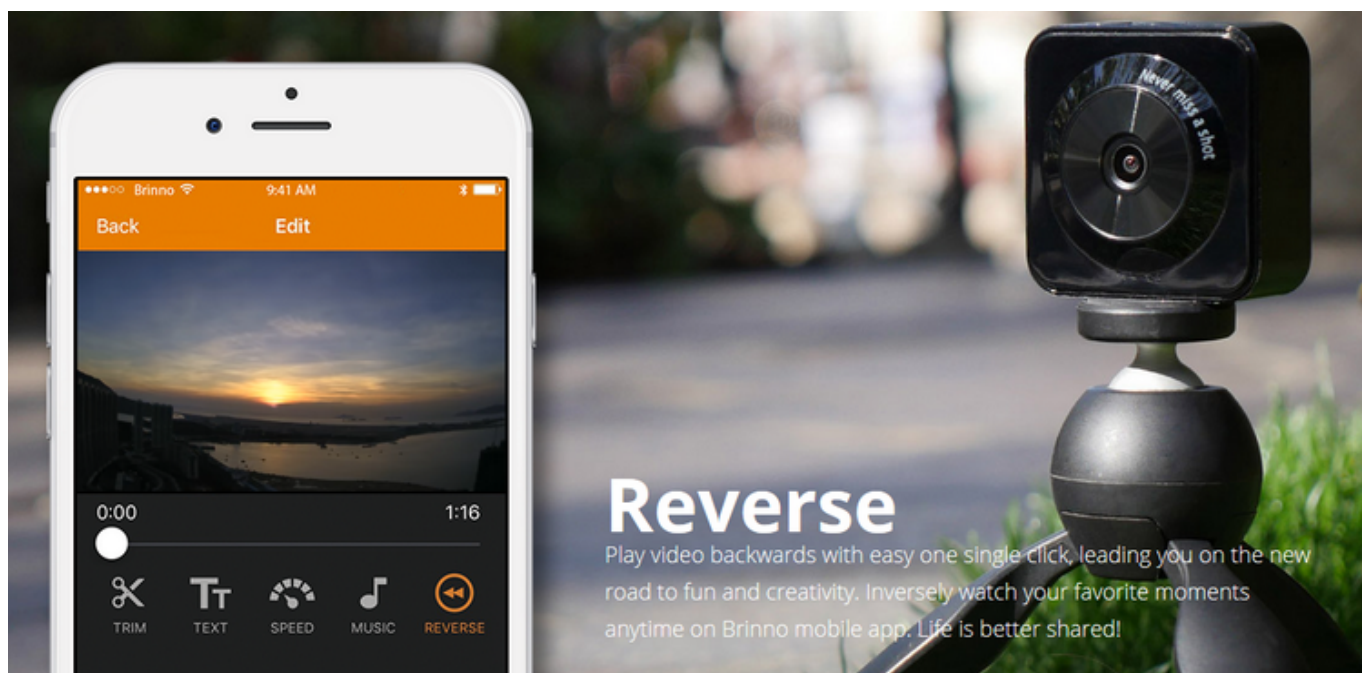

LINK do aplikacji Android: <https://play.google.com/store/apps/details?id=com.brinno.bve&hl=zh_TW>

LINK do aplikacji iOS: <https://itunes.apple.com/tw/app/brinno/id1086547408?mt=8>

INSTRUKCJA OBSŁUGI (PL): <https://dmtrade.pl/katalogi/INS/tlc130.pdf>

PRZEWODNIK UŻYCIA (PL): <https://dmtrade.pl/katalogi/brinno/tlc130/quicktlc130.pdf>