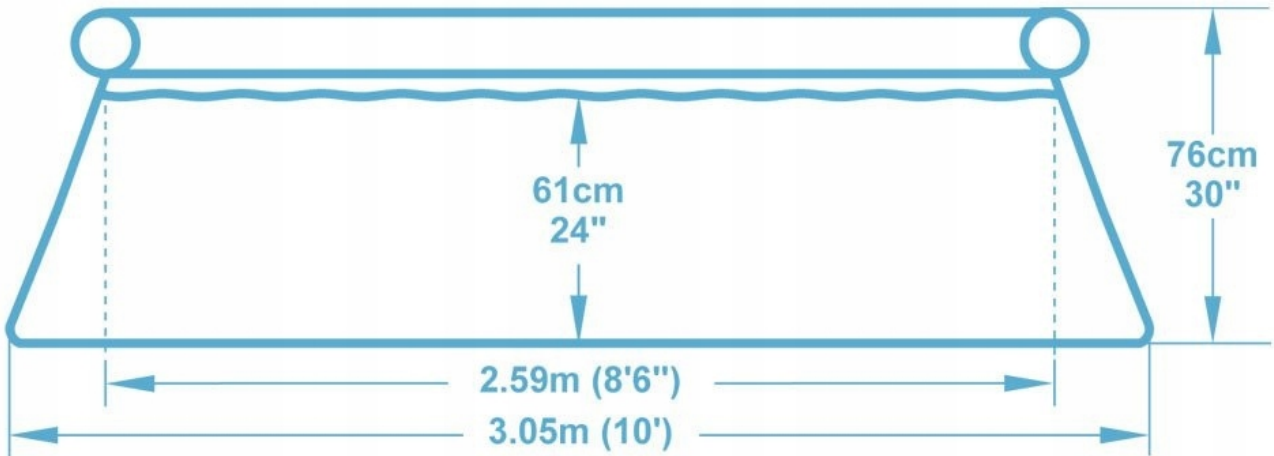

80%
3,800 L
1,004 gal.