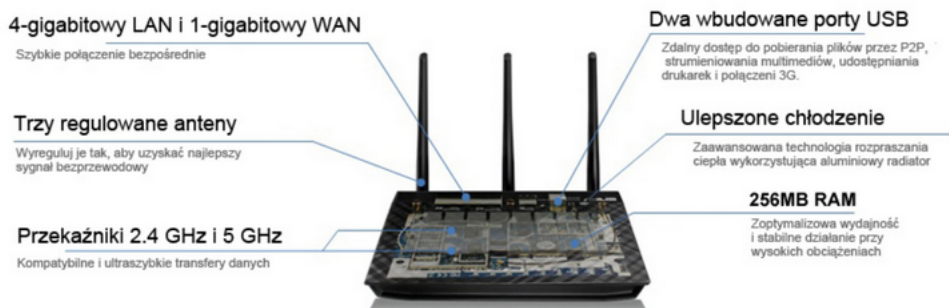

Niezależnie od tego, czy jesteś fascynatem nowinek technologicznych, czy początkującym użytkownikiem, RT-AC66U jest niezwykle łatwy w użyciu dzięki kreatorowi Quick Installation Setup (QIS), który umożliwia korzystanie z urządzenia zaraz po uruchomieniu. Dzięki wyszukanyom narzędziom uzyskujesz możliwość monitorowania siły sygnału, zmiany ustawień kontroli rodzicielskiej i innych funkcji w sposób całkowicie intuicyjny.

Duża szybkość transmisji i zasięg

Dzięki użyciu najnowszych technologii sieciowych RT-AC66U zapewnia niezwykle szybkie połączenia kablowe i bezprzewodowe. ASUS wytwarza ten sztanarowy ruter z użyciem podzespołów najwyższej klasy, oferując najlepszą jakość dla uzyskania stabilnych połączeń i wygodnej rozbudowy. Ruter wykorzystuje skuteczne, odłączane anteny Wi-Fi, które jeszcze bardziej zwiększają zasięg sieci bezprzewodowej.

Duża szybkość transmisji i zasięg

Dzięki użyciu najnowszych technologii sieciowych RT-AC66U zapewnia niezwykle szybkie połączenia kablowe i bezprzewodowe. ASUS wytwarza ten sztanarowy ruter z użyciem podzespołów najwyższej klasy, oferując najlepszą jakość dla uzyskania stabilnych połączeń i wygodnej rozbudowy. Ruter wykorzystuje skuteczne, odłączane anteny Wi-Fi, które jeszcze bardziej zwiększają zasięg sieci bezprzewodowej.

Najszybsze Wi-Fi na świecie: 802.11ac

Opierając się na Wi-Fi piątej generacji (Wi-Fi 5G), nowy chipset Broadcom 802.11ac zapewnia routerowi RT-AC66U superszybką transmisję gigabitową bez kabli. W porównaniu do obecnego standardu 802.11n ruter RT-AC66U oferuje transfer 1,3 Gb/s w pasmie 5 GHz, a więc trzykrotnie większy niż 802.11n! Zwiększona przepustowość to także wyższa pojemność sieci Wi-Fi w Twoim domu. Przy dzisiejszych notebookach, komputerach stacjonarnych, tabletach i smartfonach bazujących na Wi-Fi, nadszedł już czas na przejście na nową generację i uzyskanie lepszych połączeń teraz i w przyszłości.