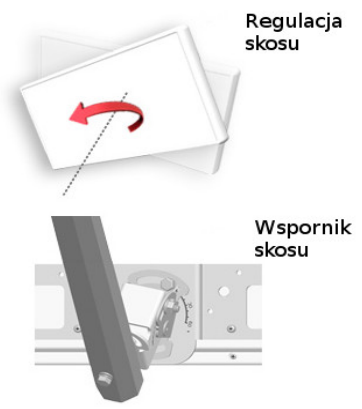

Płaska antena - SELFSAT

- Sygnał zbierać przelotowo
- Nie rozproszone odbicie
- Wysoka sprawność (95 %)

Ułatw sobie życie!

Możliwość instalacji na wiele sposobów za pomocą różnych wsporników

Różne możliwości instalacji

Balkon

Ściana

Stojak

Zestaw - uchwyt

Pudełko i zawartość (kompas , klucze i akcesoria DIY)

Przykłady instalacji

Dane techniczne:

-
- **Producent:** SelfSat
 - **Model:** H30D1
 - **Częstotliwość pracy:** 10.7 -12.5GHz
 - **Polaryzacja:** podwójna (pionowa i pozioma)
 - **Moc anteny:** 33.7dBi
 - **Wymiary:** 547 x 277 x 58mm
 - **LNB:** pojedynczy
 - **LNB Moc wyjściowa:** 950 - 1950/ 110 - 2150MHz
 - **Temperatura pracy:** -30st. C do +60st C
 - **Waga:** 4,5kg
 - **Kolor:** biały
 - **Montaż:** balkonowy, ścienny