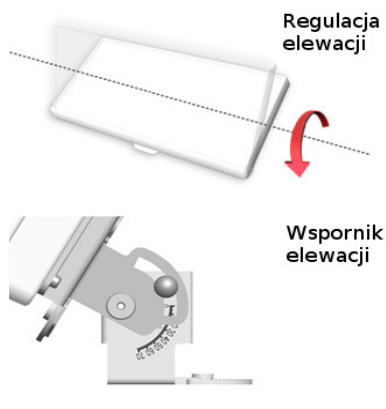

Płaska antena - SELFSAT

- Sygnał zbierać przelotowo
- Nie rozproszone odbicie
- Wysoka sprawność (95 %)

Ułatw sobie życie!

Możliwość instalacji na wiele sposobów za pomocą różnych wsporników

Różne możliwości instalacji

Balkon

Ściana

Stojak

Zestaw - uchwyt

Pudełko i zawartość (kompas , klucze i akcesoria DIY)

Przykłady instalacji

Dane techniczne:

-
- **Producent:** SelfSat
 - **Model:** H30D1
 - **Częstotliwość pracy:** 10.7 -12.5GHz
 - **Polaryzacja:** podwójna (pionowa i pozioma)
 - **Moc anteny:** 33.7dBi
 - **Wymiary:** 547 x 277 x 58mm
 - **LNB:** pojedynczy
 - **LNB Moc wyjściowa:** 950 - 1950/ 110 - 2150MHz
 - **Temperatura pracy:** -30st. C do +60st C
 - **Waga:** 4,5kg
 - **Kolor:** biały
 - **Montaż:** balkonowy, ścienny