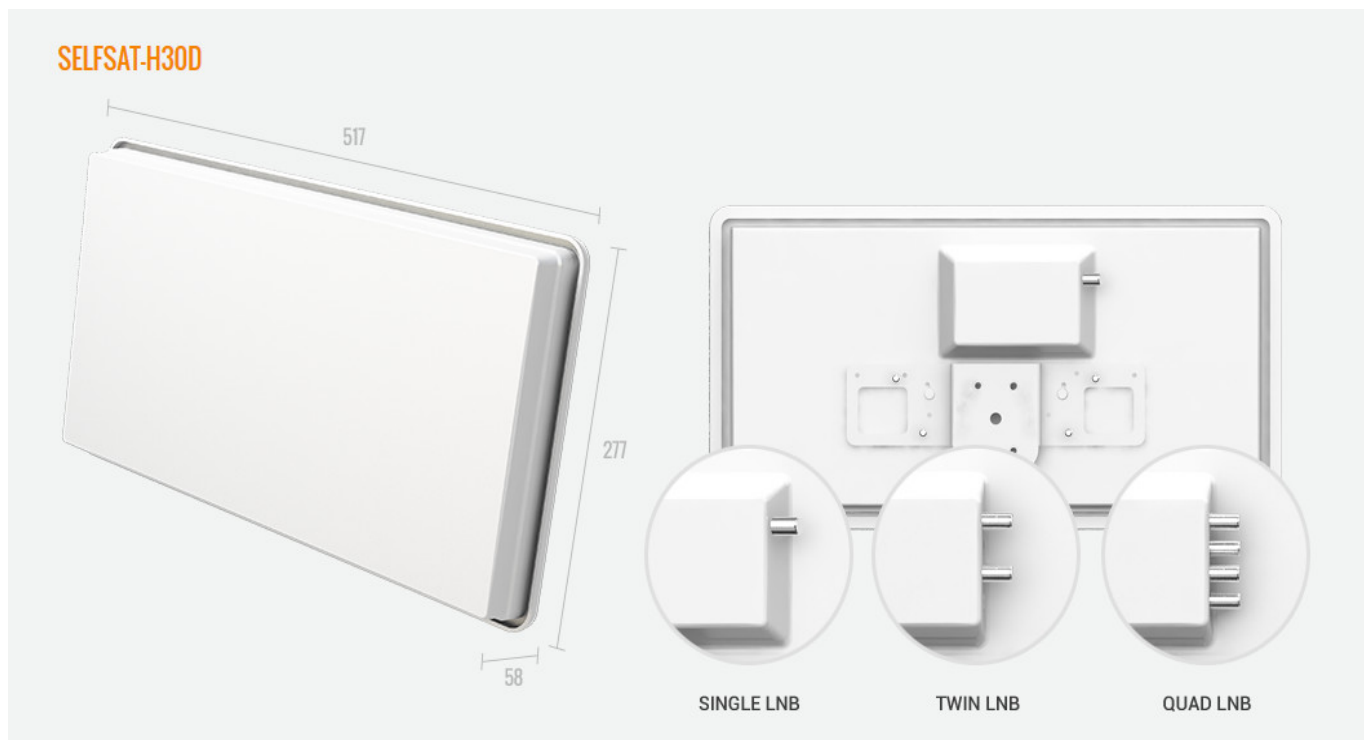

Opis produktu

Antena płaska Selfsat Single - H30D1

Selfsat H30D1 to wysokiej jakości płaska antena, którą zastosujesz w miejscu, gdzie nie można zainstalować standardowej anteny satelitarnej. Zaletą anteny jest łatwa instalacja dobra jakość sygnału, może być zamontowana praktycznie wszędzie. Antena jest mała gabarytowo więc można ją zabrać w podróż lub na camping. Idealna do odbioru telewizji SD jak i HD choć przy gorszej pogodzie mogą wystąpić problemy z odbiorem kanałów w jakości HD wtedy zalecamy mocniejszą antenę H21D+ lub H50. Niestety nie ma możliwości instalacji we wnętrzu budynku lub apartamentu czy też za szklaną szybą.

Niewielkie rozmiary anteny są bardzo dużą zaletą.

Wygląd tylnego panelu:

SELSAT Core Technology

Normalna antena paraboliczna

- Sygnał zbierany przez odbicie
- Utrata rozproszonego odbicia
- Niska sprawność (60 ~ 75 %)

Płaska antena - SELFSAT

- Sygnał zbierać przelotowo
- Nie rozproszone odbicie
- Wysoka sprawność (95 %)

Ułatw sobie życie!

Możliwość instalacji na wiele sposobów za pomocą różnych wsporników

Różne możliwości instalacji

Balkon

Ściana

Stojak

Zestaw - uchwyt

Pudełko i zawartość (kompas , klucze i akcesoria DIY)

Przykłady instalacji

Dane techniczne:

-
- **Producent:** SelfSat
 - **Model:** H30D1
 - **Częstotliwość pracy:** 10.7 -12.5GHz
 - **Polaryzacja:** podwójna (pionowa i pozioma)
 - **Moc anteny:** 33.7dBi
 - **Wymiary:** 547 x 277 x 58mm
 - **LNB:** pojedynczy
 - **LNB Moc wyjściowa:** 950 - 1950/ 110 - 2150MHz
 - **Temperatura pracy:** -30st. C do +60st C
 - **Waga:** 4,5kg
 - **Kolor:** biały
 - **Montaż:** balkonowy, ścienny