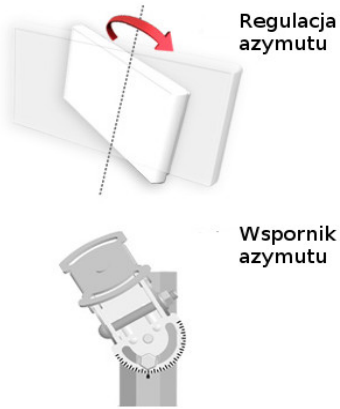

Płaska antena - SELFSAT

- Sygnał zbierać przelotowo
- Nie rozproszone odbicie
- Wysoka sprawność (95 %)

Ułatw sobie życie!

Możliwość instalacji na wiele sposobów za pomocą różnych wsporników

Różne możliwości instalacji

Balkon

Ściana

Stojak

Zestaw - uchwyt

Pudełko i zawartość (kompas , klucze i akcesoria DIY)

Przykłady instalacji

Dane techniczne:

-
- **Producent:** SelfSat
 - **Model:** H30D1
 - **Częstotliwość pracy:** 10.7 -12.5GHz
 - **Polaryzacja:** podwójna (pionowa i pozioma)
 - **Moc anteny:** 33.7dBi
 - **Wymiary:** 547 x 277 x 58mm
 - **LNB:** pojedynczy
 - **LNB Moc wyjściowa:** 950 - 1950/ 110 - 2150MHz
 - **Temperatura pracy:** -30st. C do +60st C
 - **Waga:** 4,5kg
 - **Kolor:** biały
 - **Montaż:** balkonowy, ścienny