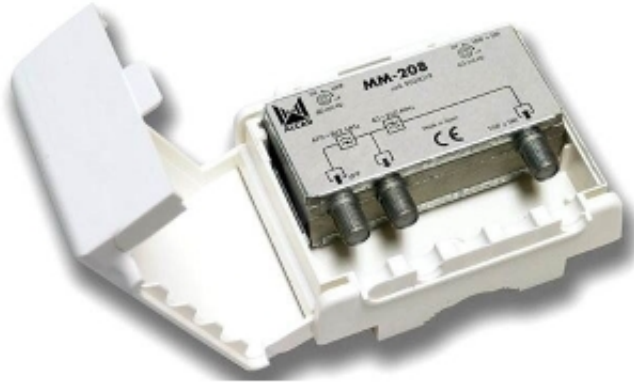

Link do produktu: <https://cardsplitter.pl/alcad-zwrotnica-masztowa-mm-208-uhfvhffm-p-5159.html>

Alcad Zwrotnica Masztowa MM-208 UHF+VHF/FM

Cena	66,00 zł
Dostępność	Dostępny
Czas wysyłki	24 godziny
Numer katalogowy	MM-208
Kod producenta	dmt
Producent	Alcad