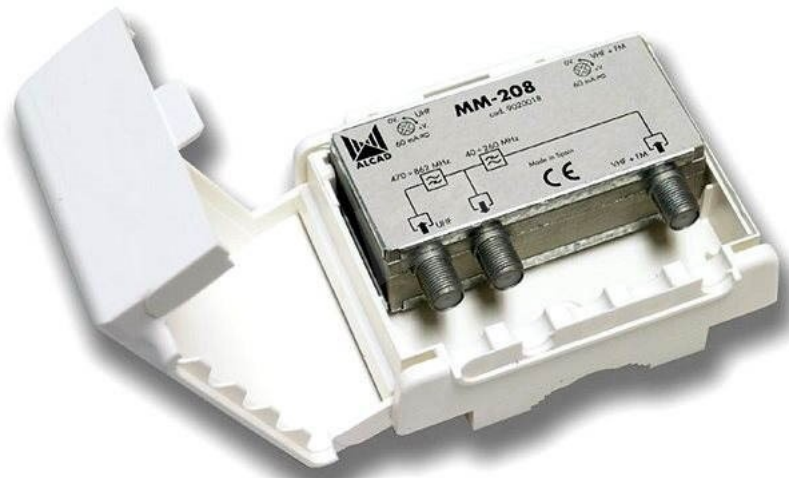

Link do produktu: <https://cardsplitter.pl/alcad-zwrotnica-masztowa-mm-208-uhfvhffm-p-5159.html>

#### OPIS

Zwrotnice/sumatory masztowe służą do sumowania różnych sygnałów z osobnych anten w sygnał zbiorczy podawany dalej na jednym kablu koncentrycznym.

#### ZASTOSOWANIE

Model MM-208 sumuje sygnały typu: UHF+VHF/FM.. Całość jest podawana dalej na jednym przewodzie koncentrycznym 75 Ohm.

#### CHARAKTERYSTYKA

Zwrotnica zamykana jest w puszcze z tworzywa ABS, które jest odporne na warunki atmosferyczne i dobrze chroni przed wilgocią. Posiada złącza typu F.

MODEL		MM-200		MM-208	
Connection		F female			
Inputs		2		2	
Frequency range	Band	FM/TV	FM/TV	VHF	UHF
	MHz	40-862	40-862	40-260	470-862
Insertion loss	dB±TOL	4.5 ±0,7		0.5 ±0,4	0.7 ±0,2
Flatness response	dB	±0.5		±0.25	
Isolation between inputs	dB	20		-	
Rejection between inputs	dB	-		≥30	
Return loss I/O	dB	14		≥10	≥12
Switchable DC path	mA	60		60	60
Chroma-luminance delay	ns	-		<1	
Operating temperature	°C	-10..+65			
Protection index		IP 53			